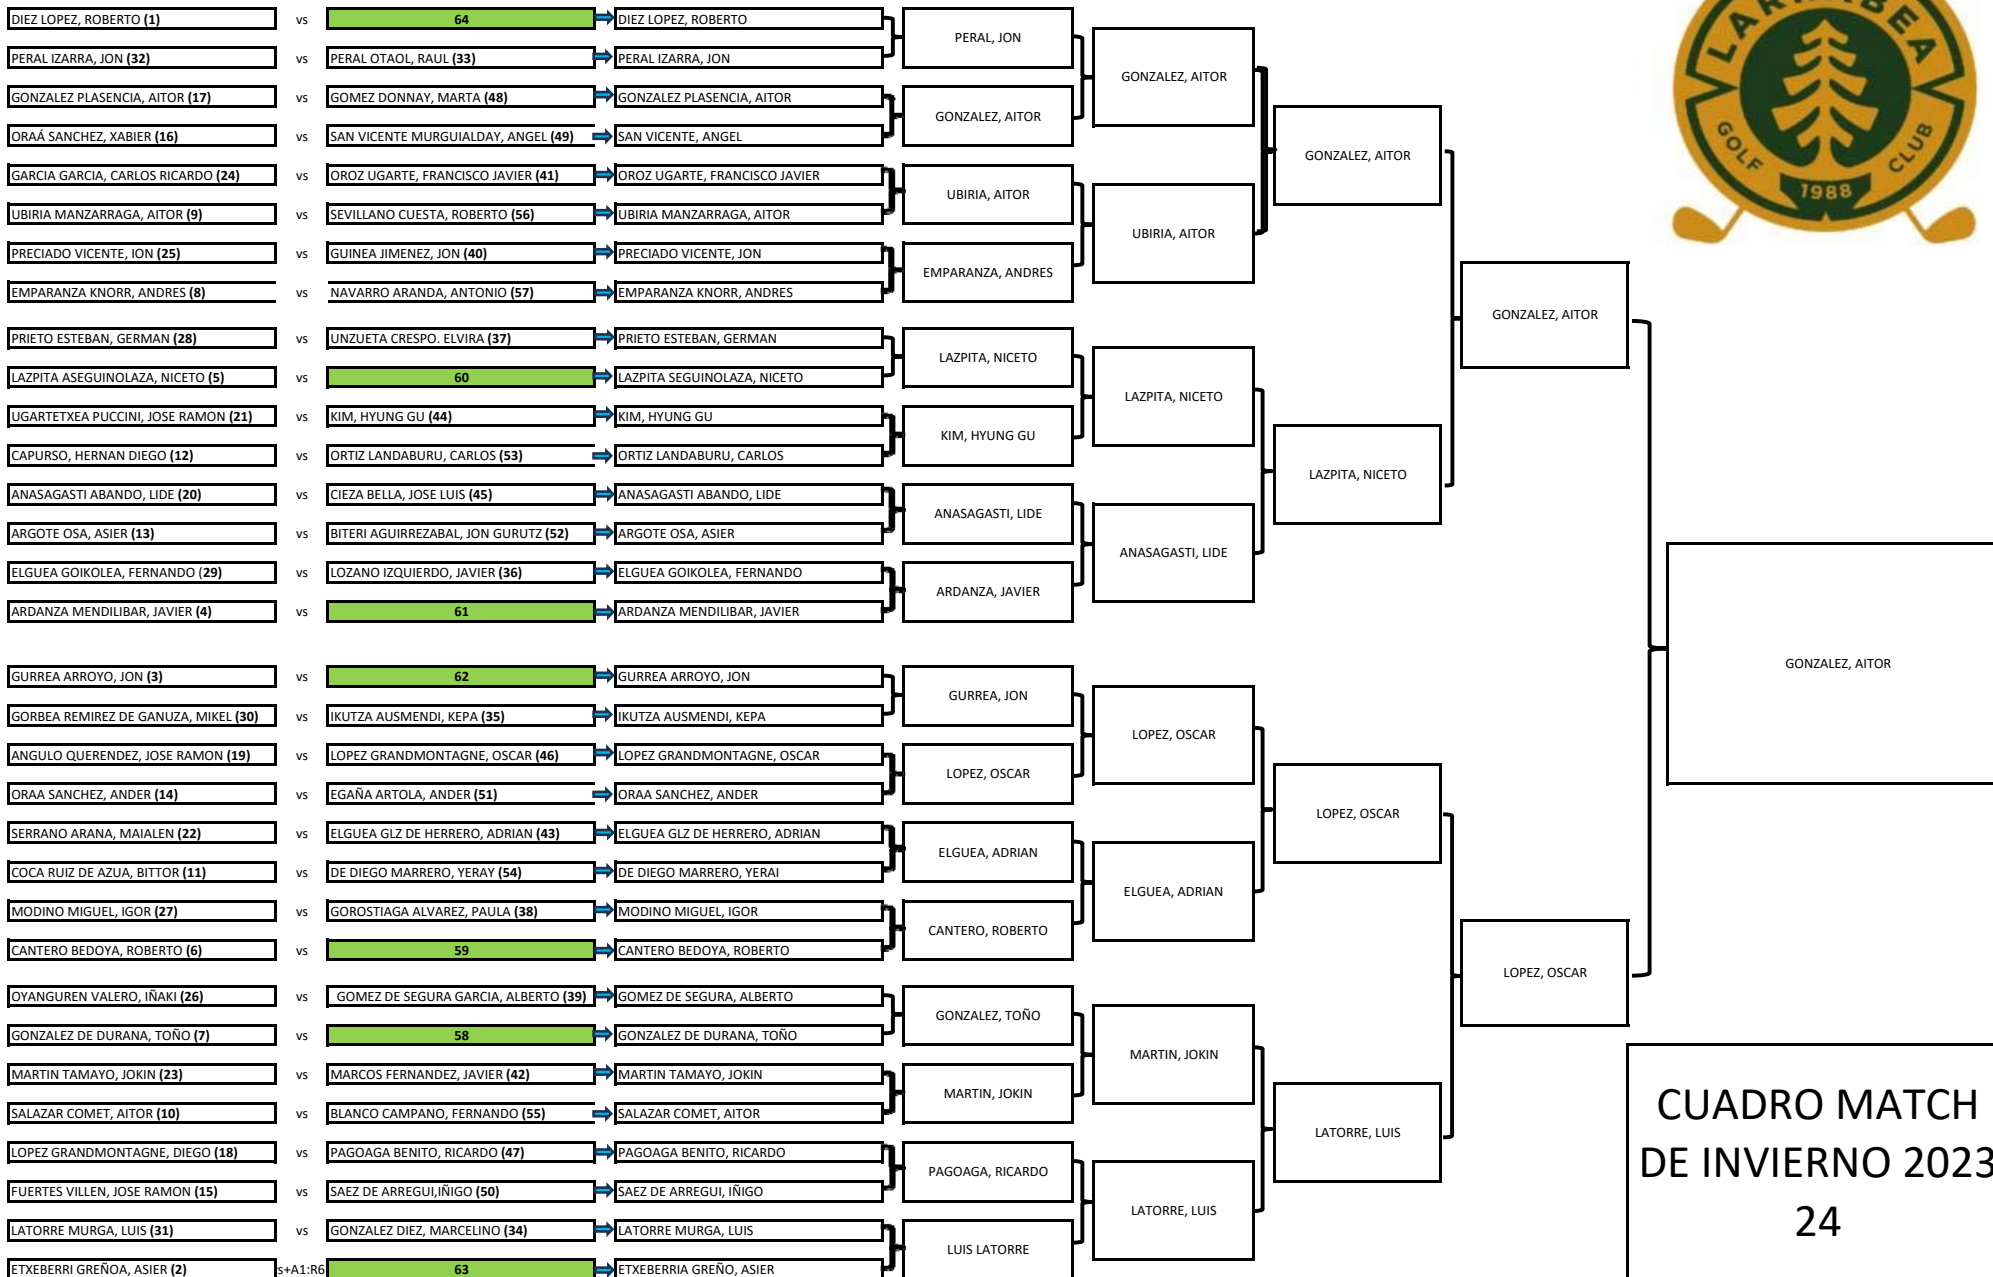

19-11-23

03-12-23

17-12-23

07-01-24

21-01-24

CUADRO MATCH DE INVIERNO 2023-24