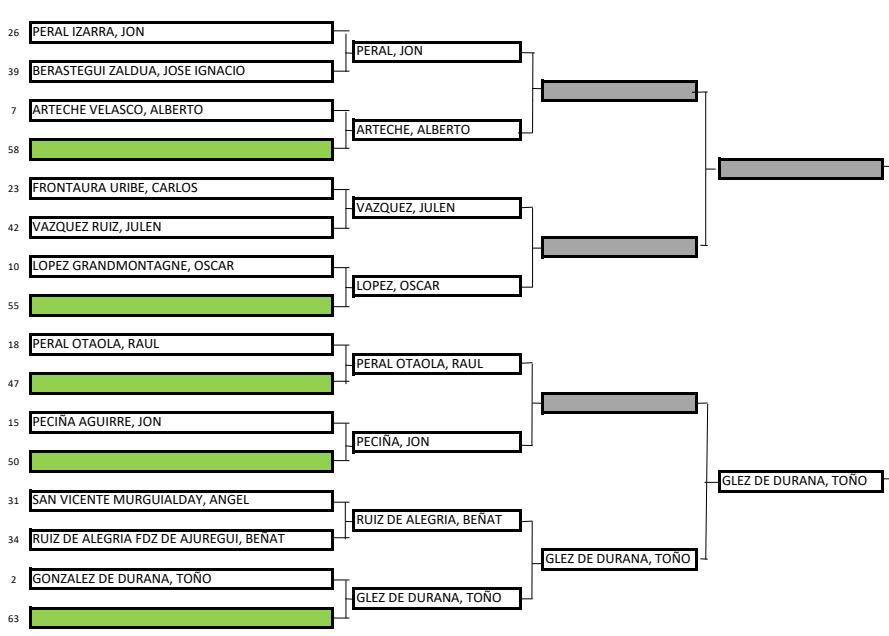

04-12-22      18-12-22      08-01-23      29-01-23

GLEZ DE DURANA, TONO