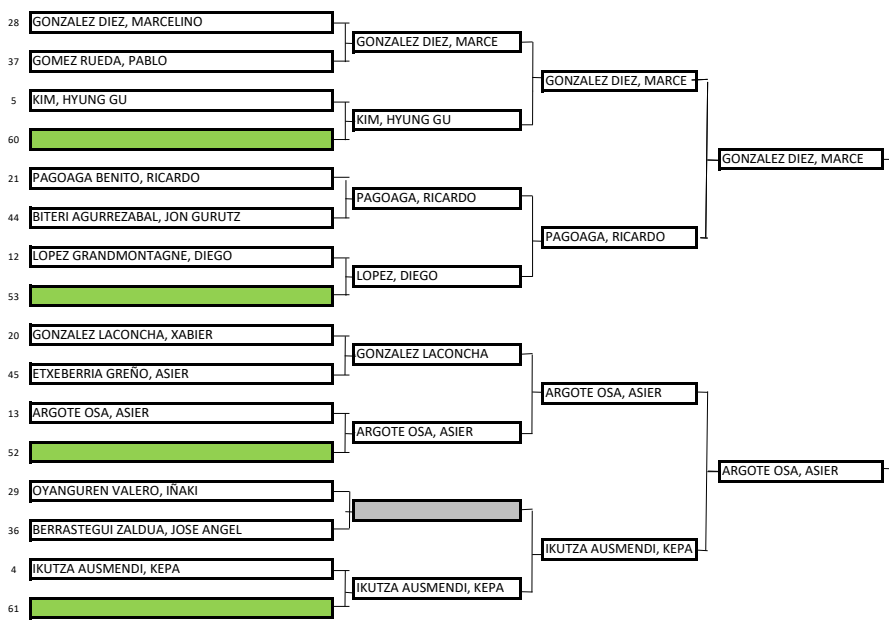

04-12-22      18-12-22      08-01-23      29-01-23

GLEZ DE DURANA, TONO