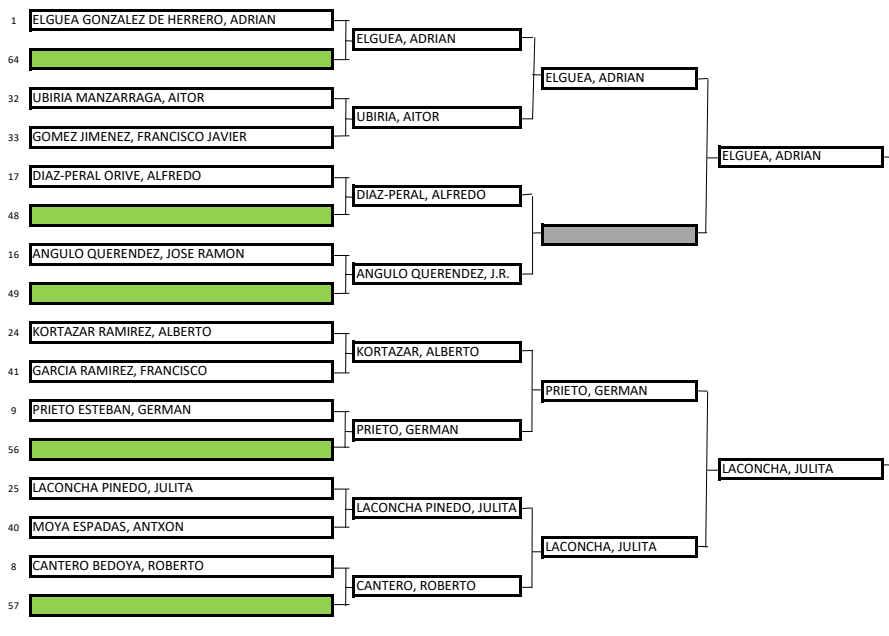

04-12-22      18-12-22      08-01-23      29-01-23

GLEZ DE DURANA, TONO