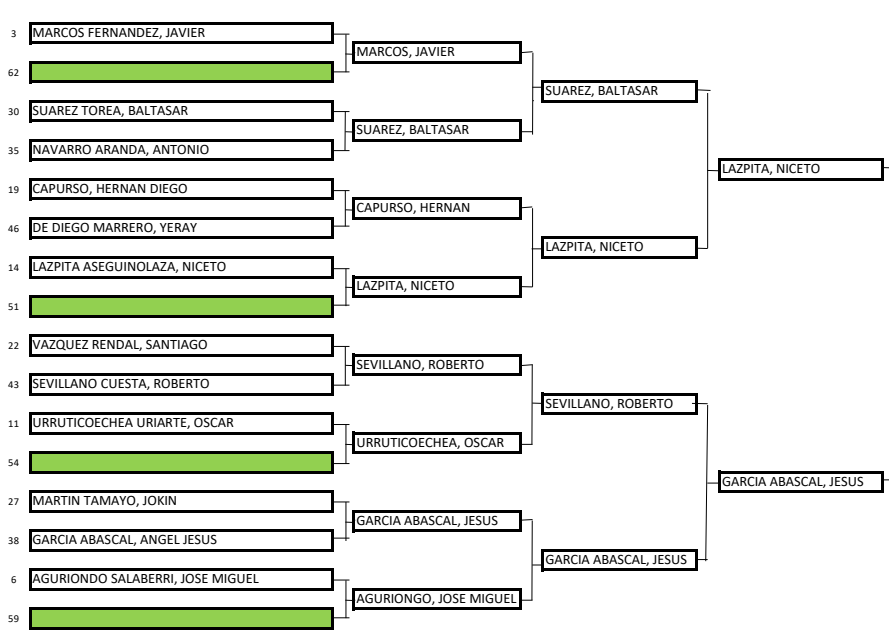

04-12-22      18-12-22      08-01-23      29-01-23

GLEZ DE DURANA, TONO